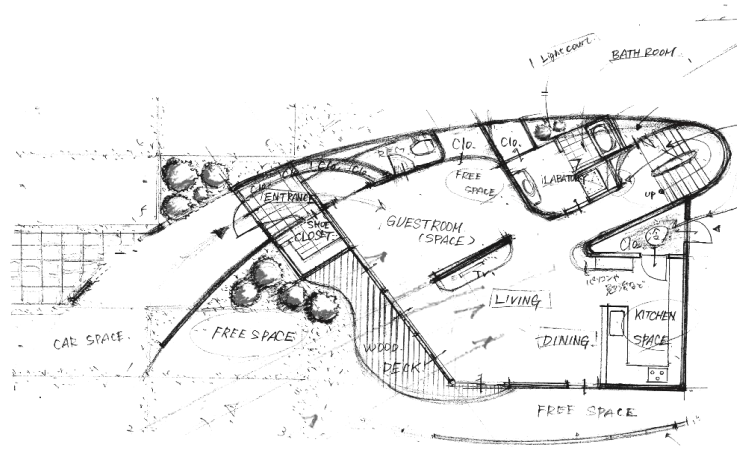

住宅施工実績

物件名	所在地	構造	延床面積
H邸	名古屋市中区	RC造	127.00㎡
T邸	名古屋市千種区	W造	299.14㎡
O邸	名古屋市東区	S造	319.64㎡
S邸	名古屋市瑞穂区	S造	657.35㎡
A邸	名古屋市天白区	RC造	256.25㎡
N邸	名古屋市昭和区	W造	197.84㎡
A邸	名古屋市港区	W造	283.85㎡
M邸	春日井市	RC造	394.77㎡
Nt-residence	江南市	W造	257.40㎡
Mt-residence	名古屋市千種区	RC造	353.11㎡
Yg-residence	清須市	W造	235.49㎡
U邸	名古屋市千種区	RC造	157.31㎡
Az-residence	名古屋市天白区	RC造	461.64㎡
Y邸	長久手市	W造	121.73㎡
K邸	名古屋市昭和区	RC造	333.52㎡
TO-House	名古屋市瑞穂区	木造	88.61㎡
TM-House	名古屋市瑞穂区	木造	103.66㎡
T's House	半田市	RC造	81.81㎡
Y邸	岐阜市	RC造	551.55㎡